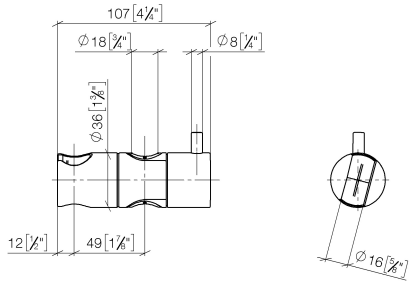

12 580 970

• per diametro del tubo 18 mm

Compatibile con: IMO, LULU, MADISON,
MEM, TARA, CL.1, LISSÉ, VAIA, META,
CYO

| | | |
|-------------------------------------------------------------------------------------|--------------------------------|---------------|
|  | Champagne (Oro 22k) | 12 580 970-47 |
|  | Cromato | 12 580 970-00 |
|  | Platinato spazzolato | 12 580 970-06 |
|  | Platinato | 12 580 970-08 |
|  | Ottone (Oro 23k) | 12 580 970-09 |
|  | Dark Chrome | 12 580 970-19 |
|  | Light Gold | 12 580 970-26 |
|  | Light Gold spazzolato | 12 580 970-27 |
|  | Ottone spazzolato (Oro 23k) | 12 580 970-28 |
|  | Nero opaco | 12 580 970-33 |
|  | Bronzo spazzolato | 12 580 970-42 |
|  | Champagne spazzolato (Oro 22k) | 12 580 970-46 |
|  | Cromo spazzolato | 12 580 970-93 |
|  | Dark Platinum spazzolato | 12 580 970-99 |

12 580 970

mm [inches]

12 580 970

Parts for other
finishes can be found
here: Cromato

Elenco delle parti di ricambio

| N. | Codice articolo | Denominazione | Quantità necessaria | Tempo di produzione |
|----|-----------------|---------------|---------------------|---------------------|
| 1 | 09 12 12 217 90 | bussola | 1 | 2 |
| 2 | 08 18 40 579 90 | adattatore | 1 | 2 |