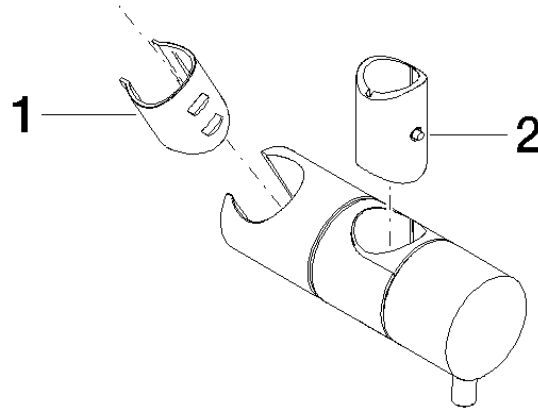

12 580 970

• per diametro del tubo 18 mm

Compatibile con: IMO, LULU, MADISON,
MEM, TARA, CL.1, LISSÉ, VAIA, META,
CYO

| | | |
|-------------------------------------------------------------------------------------|--------------------------------|---------------|
|  | Champagne (Oro 22k) | 12 580 970-47 |
|  | Cromato | 12 580 970-00 |
|  | Platinato spazzolato | 12 580 970-06 |
|  | Platinato | 12 580 970-08 |
|  | Ottone (Oro 23k) | 12 580 970-09 |
|  | Dark Chrome | 12 580 970-19 |
|  | Light Gold | 12 580 970-26 |
|  | Light Gold spazzolato | 12 580 970-27 |
|  | Ottone spazzolato (Oro 23k) | 12 580 970-28 |
|  | Nero opaco | 12 580 970-33 |
|  | Bronzo spazzolato | 12 580 970-42 |
|  | Champagne spazzolato (Oro 22k) | 12 580 970-46 |
|  | Cromo spazzolato | 12 580 970-93 |
|  | Dark Platinum spazzolato | 12 580 970-99 |

12 580 970

mm [inches]

12 580 970

Parts for other
finishes can be found
here: Cromato

Elenco delle parti di ricambio

| N. | Codice articolo | Denominazione | Quantità necessaria | Tempo di produzione |
|----|-----------------|---------------|---------------------|---------------------|
| 1 | 09 12 12 217 90 | bussola | 1 | 2 |
| 2 | 08 18 40 579 90 | adattatore | 1 | 2 |